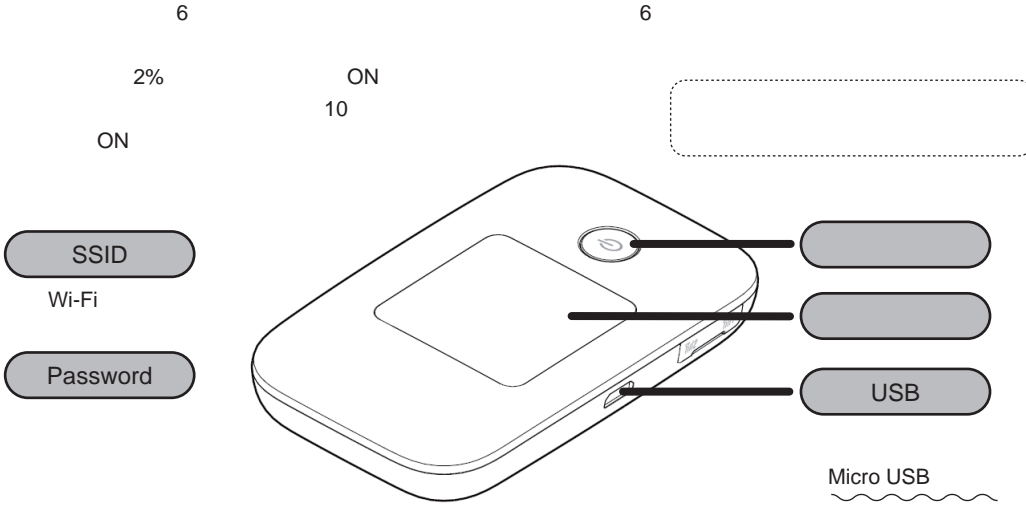

# Mobile Wi-Fi E5377

**TEL : + 81 3 5733 3347**  
**e-mail : info@nittel.jp**  
 10:00 - 18:00