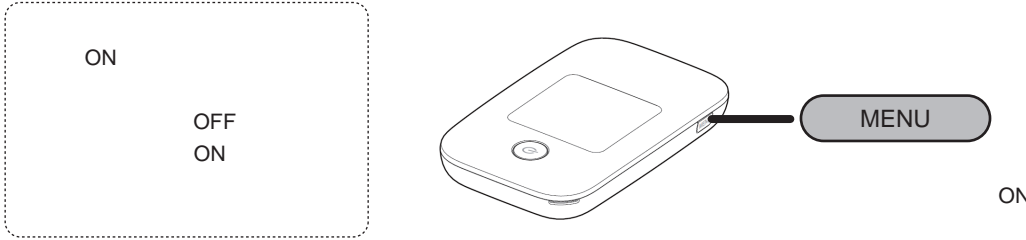

# Mobile Wi-Fi E5377

**TEL : + 81 3 5733 3347**  
**e-mail : info@nittel.jp**  
 10:00 - 18:00