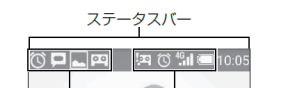

■ 主なお知らせアイコン一覧

- ☑ : 新着SMSあり
- ✕ : メッセージの送信失敗
- ✉ : 新着PCメールあり
- ⚠ : エラー表示
  - 何らかのエラーが発生したときに表示されます。
  - データ通信の制限を超えた場合に表示されます。
- 🔔 : アラーム鳴動中 / スヌーズ中
- 📅 : カレンダーの予定通知あり
- 🎵 : ミュージックで音楽再生中

通話表示
☎ : 着信中 / 通話中 / 発信中

- ✉ : 不在着信あり
- ☑ : 簡易留守録あり

Wi-Fi電波状態表示

- 📶 : レベル4
- 📶 : レベル3
- 📶 : レベル2
- 📶 : レベル1
- 📶 : レベル0
- 📶 : 圏外

- インターネット接続されていないアクセスポイントに接続中は、[📶] のようにWi-Fi電波状態表示に [!] が重なって表示されます。

■ 主なステータスアイコン一覧

- 🔋 : 電池残量表示
  - ☐ ~ 🟩 : 約100%~約16%
  - 🟩 ~ 🟨 : 約15%以下
  - 🟨 ~ 🟥 : 約5%以下
- ⚡ : 充電中は電池マークに [⚡] が重なって表示されます。

電波状態表示

- 📶 : レベル4
- 📶 : レベル3
- 📶 : レベル2
- 📶 : レベル1
- 📶 : レベル0
- 📶 : 圏外

マナーモード表示

- 🔇 : 通常マナー
- 🔇 : ドライブマナー
- 🔇 : サイレントマナー
- 🔇 : 電話着信音量を [サイレント] に設定中
- 🔇 : ハンズフリーで通話中
- 🔇 : ミュートに設定中
- 🔇 : アラーム設定中

簡易留守録表示

- ☑ : 簡易留守録設定中で簡易留守録が0件
- ☑ : 簡易留守録設定中で簡易留守録が1~29件
- ☑ : 簡易留守録設定中で簡易留守録が30件

文字入力モード表示

- あ : ひらがな漢字
- AB : 半角英字
- 12 : 半角数字
- が : 半角カタカナ
- A : 全角英字
- カ : 全角数字
- 力 : 全角カタカナ
- 区 : 区点コード