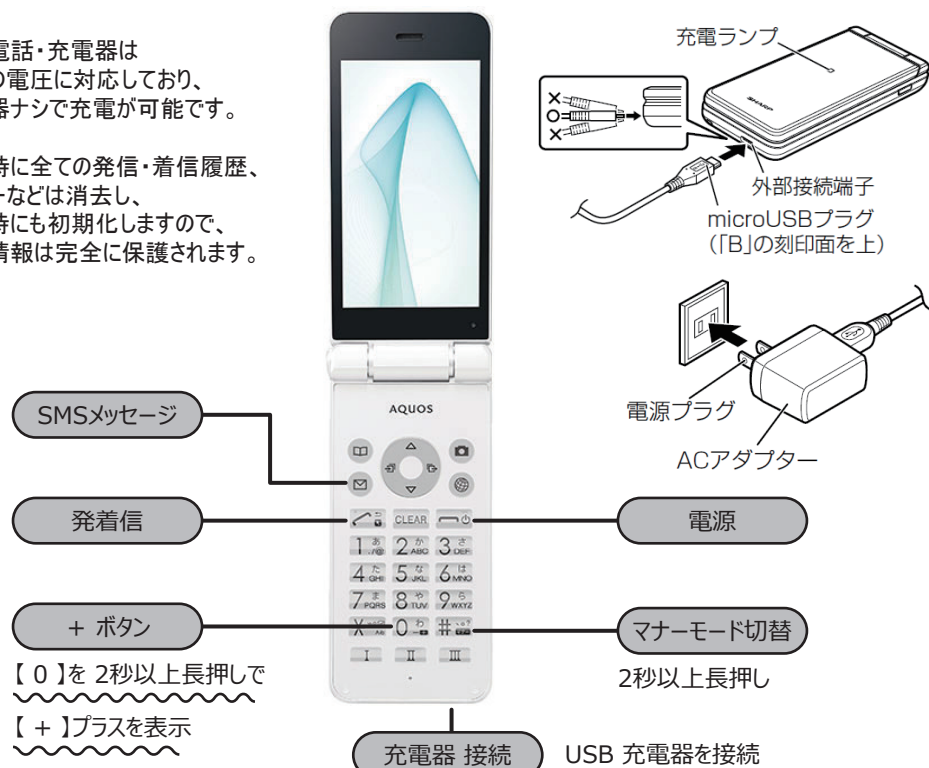

SHARP SH-N01

取扱説明書

海外では日本より電波が悪く、**X** がついている状態では電波をキャッチしていません。電波が入る場所に移れば自然と **X** が消え、**||||** が現れます。

X 状態(電波をキャッチしていない状態)の場合、場所を移動するか、電源のON/OFFをして、**||||** が表示されている状態をご利用願います。

- 携帯電話・充電器は各国の電圧に対応しており、変圧器なしで充電が可能です。
- 返却時に全ての発信・着信履歴、メモリなどは消去し、貸出時にも初期化しますので、個人情報には完全に保護されます。

SMSメッセージ

発着信

+ ボタン

【0】を2秒以上長押し
【+】プラスを表示

充電器 接続

電源

マナーモード切替

2秒以上長押し

USB 充電器を接続

お問合せ

株式会社 **ニッテル**

TEL : + 81 3 5733 3347

平日(月-金) 日本時間 10:00 - 18:00
(時間外は留守番電話に録音ください。)

e-mail : info@nittel.jp

盗難・紛失などによる回線停止の場合、不正利用を防ぐ為にも至急下記必要事項を必ずご連絡ください。

- 契約者氏名
- レンタル電話番号
- 滞在中の連絡先(電話番号 または メールアドレス)

連絡をいただき、当社が回線停止までの通信料金はお客様のご負担となりますのでご注意ください。

①

電源 ON / OFF

- 電源の ON / OFF

電源 を2秒以上長押しする。

※ 電源の OFF は「電源を切る」を選択する。

バッテリーが2%以下の場合、電源のONができません。バッテリーが完全に無くなった場合、充電器で5分程度充電をした後に電源のONをしてください。

ソフトキーの操作

ディスプレイの最下段(ソフトキーエリア)には「選択」「保存」のような、操作や設定の選択肢が表示されます。これらの内容を実行するには、その表示位置に対応するソフトキーを押します。