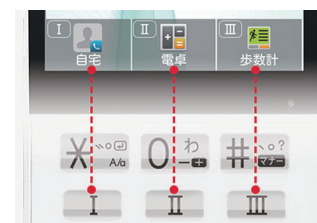

▲ クイック起動キー ▲

よく使う電話番号や機能を割り当てられるキーです。本体をひらいてキーを押すだけで機能を素早く起動できます。※ 「設定」→「クイック起動キー」から設定します。

ステータスバーについて

- 表示されるアイコンには、次の2種類があります。
  - お知らせアイコン：簡易留守録やSMSなどの通知を表します。
  - ステータスアイコン：電池残量や電波状態などの端末の状態を表します。

■ 主なお知らせアイコン一覧

- ☑ : 新着SMSあり
- ✕ : メッセージの送信失敗
- ✉ : 新着PCメールあり
- ⚠ : エラー表示
  - 何らかのエラーが発生したときに表示されます。
  - データ通信の制限を超えた場合に表示されます。
- 🔔 : アラーム鳴動中 / スヌーズ中
- 📅 : カレンダーの予定通知あり
- 🎵 : ミュージックで音楽再生中

通話表示
☎ : 着信中 / 通話中 / 発信中

- ✉ : 不在着信あり
- ☑ : 簡易留守録あり

Wi-Fi電波状態表示

- 📶 : レベル4
- 📶 : レベル3
- 📶 : レベル2
- 📶 : レベル1
- 📶 : レベル0
- 📶 : 圏外

- インターネット接続されていないアクセスポイントに接続中は、[📶] のようにWi-Fi電波状態表示に [!] が重なって表示されます。

■ 主なステータスアイコン一覧

- 🔋 : 電池残量表示
  - ☐ ~ 🟩 : 約100%~約16%
  - 🟩 ~ 🟨 : 約15%以下
  - 🟨 ~ 🟥 : 約5%以下
- ⚡ : 充電中は電池マークに [⚡] が重なって表示されます。

電波状態表示

- 📶 : レベル4
- 📶 : レベル3
- 📶 : レベル2
- 📶 : レベル1
- 📶 : レベル0
- 📶 : 圏外

マナーモード表示

- 🔇 : 通常マナー
- 🔇 : ドライブマナー
- 🔇 : サイレントマナー
- 🔇 : 電話着信音量を [サイレント] に設定中
- 🔇 : ハンズフリーで通話中
- 🔇 : ミュートに設定中
- 🔇 : アラーム設定中

簡易留守録表示

- ☑ : 簡易留守録設定中で簡易留守録が0件
- ☑ : 簡易留守録設定中で簡易留守録が1~29件
- ☑ : 簡易留守録設定中で簡易留守録が30件

文字入力モード表示

- あ : ひらがな漢字
- AB : 半角英字
- 12 : 半角数字
- が : 半角カタカナ
- A : 全角英字
- カ : 全角数字
- 力 : 全角カタカナ
- 区 : 区点コード