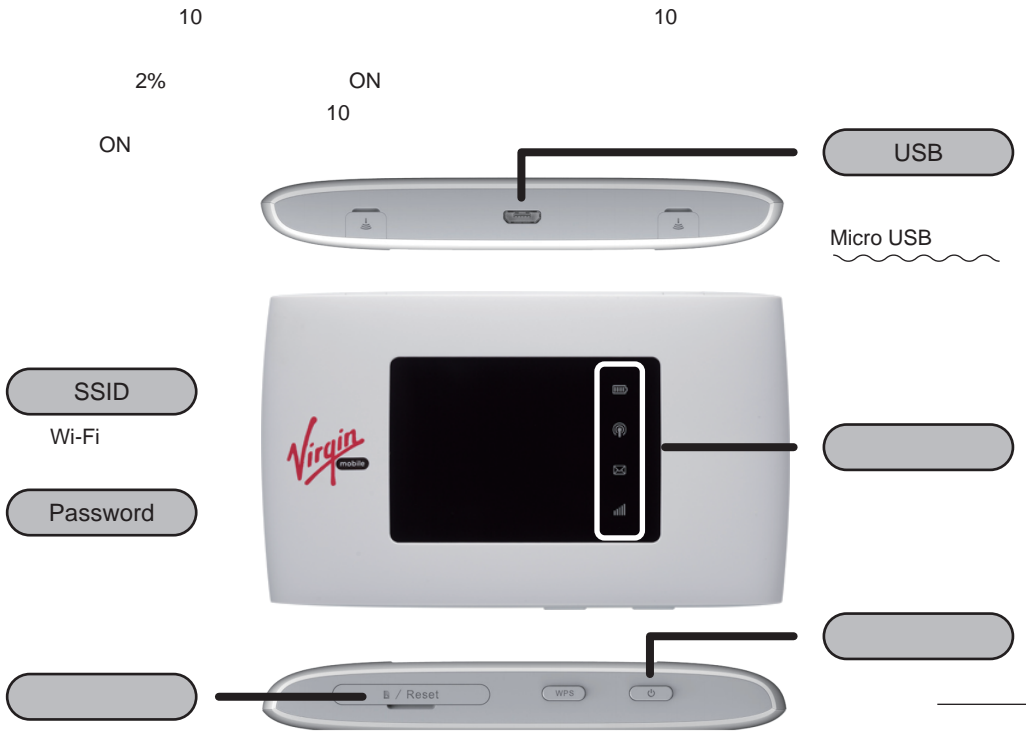

ZTE MF920A

株式会社 ニッテル   TEL : + 81 3 5733 3347
10:00 - 18:00   e-mail : info@nittel.jp

ON / OFF

12   2   12

OFF

		10 20
		0 10
		20 100
		Wi-Fi
		WPS 2
		Wi-Fi OFF/ON
		0
		2G/3G
		2G/3G
		4G LTE
		4G LTE

10   Wi-Fi

Wi-Fi   Wi-Fi   OFF/ON

Wi-Fi

ON

RESET   3

RESET